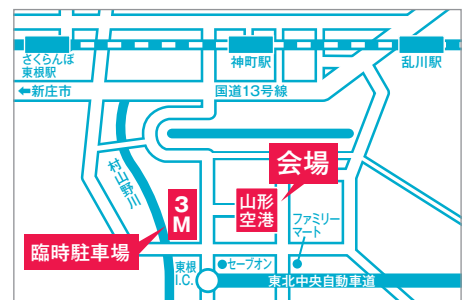

臨時駐車場ののご案内

- ◆臨時駐車場 山形スリーエム駐車場 (所在地: 東根市若木5500) に駐車してください。
- ◆臨時駐車場からイベント会場までは「無料シャトルバス」を随時運行します。

【主催】山形空港開港50周年記念事業実行委員会

【お問い合わせ】

山形県空港港湾課 ☎023(630)2401 受付時間/平日9:00～17:00

山形空港開港50周年記念フェスティバル2014

9/27 SAT ≡ 9/28 SUN 9:00～16:00(総合受付時間/8:45～)
 ●山形空港ナイトツアー 19:00～20:30(事前申込必要:受付時間/19:00～)